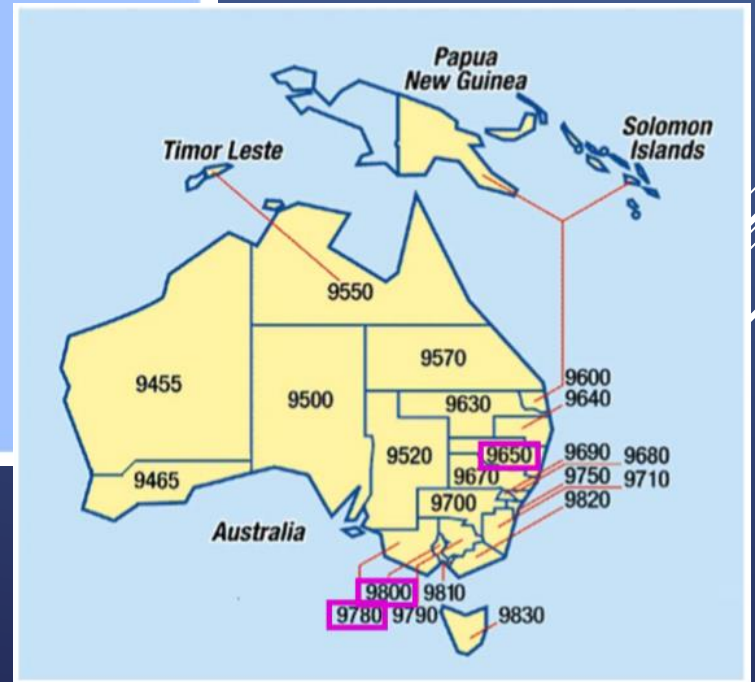

## ● 定員と派遣先国

10名前後で、アメリカ、カナダ、オーストラリアが中心である。

## ③ 経済的負担が少ない

一般的な留学費用は平均約400万円と言われているが、ロータリーのプログラムはホームステイであり、クラブよりお小遣いも支給。実質渡航費 + α

# 派遣地区