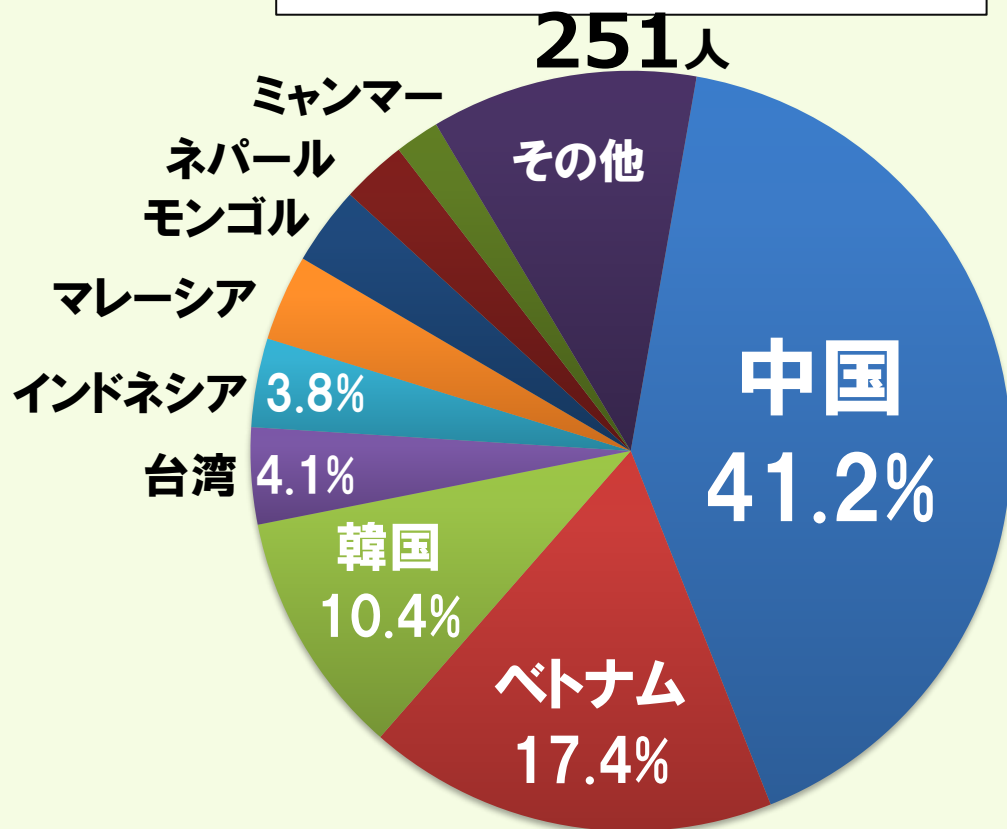

外国人留学生への奨学金

ロータリー
米山記念
奨学事業

国際ロータリー2610地区

ロータリー米山記念奨学会委員会
次年度委員長 松崎秀規(金沢RC)

01

米山記念奨学 事業とは？

米山記念奨学事業の概要

- 日本のロータリー**独自の事業**
(RIが定める**多地区合同活動**の手続を完了)
- 日本で学ぶ**外国人留学生**を支援
(公益財団法人を設立し運営)
- **世話クラブ**・**カウンセラー制度**で交流を重視
“人を育てる事業”

02

米山獎学生

国内最大級の奨学生数

2023
学年度 **900人**

新規649人/継続

累計**23,509人**

131の国と地域

(2023年7月現在)