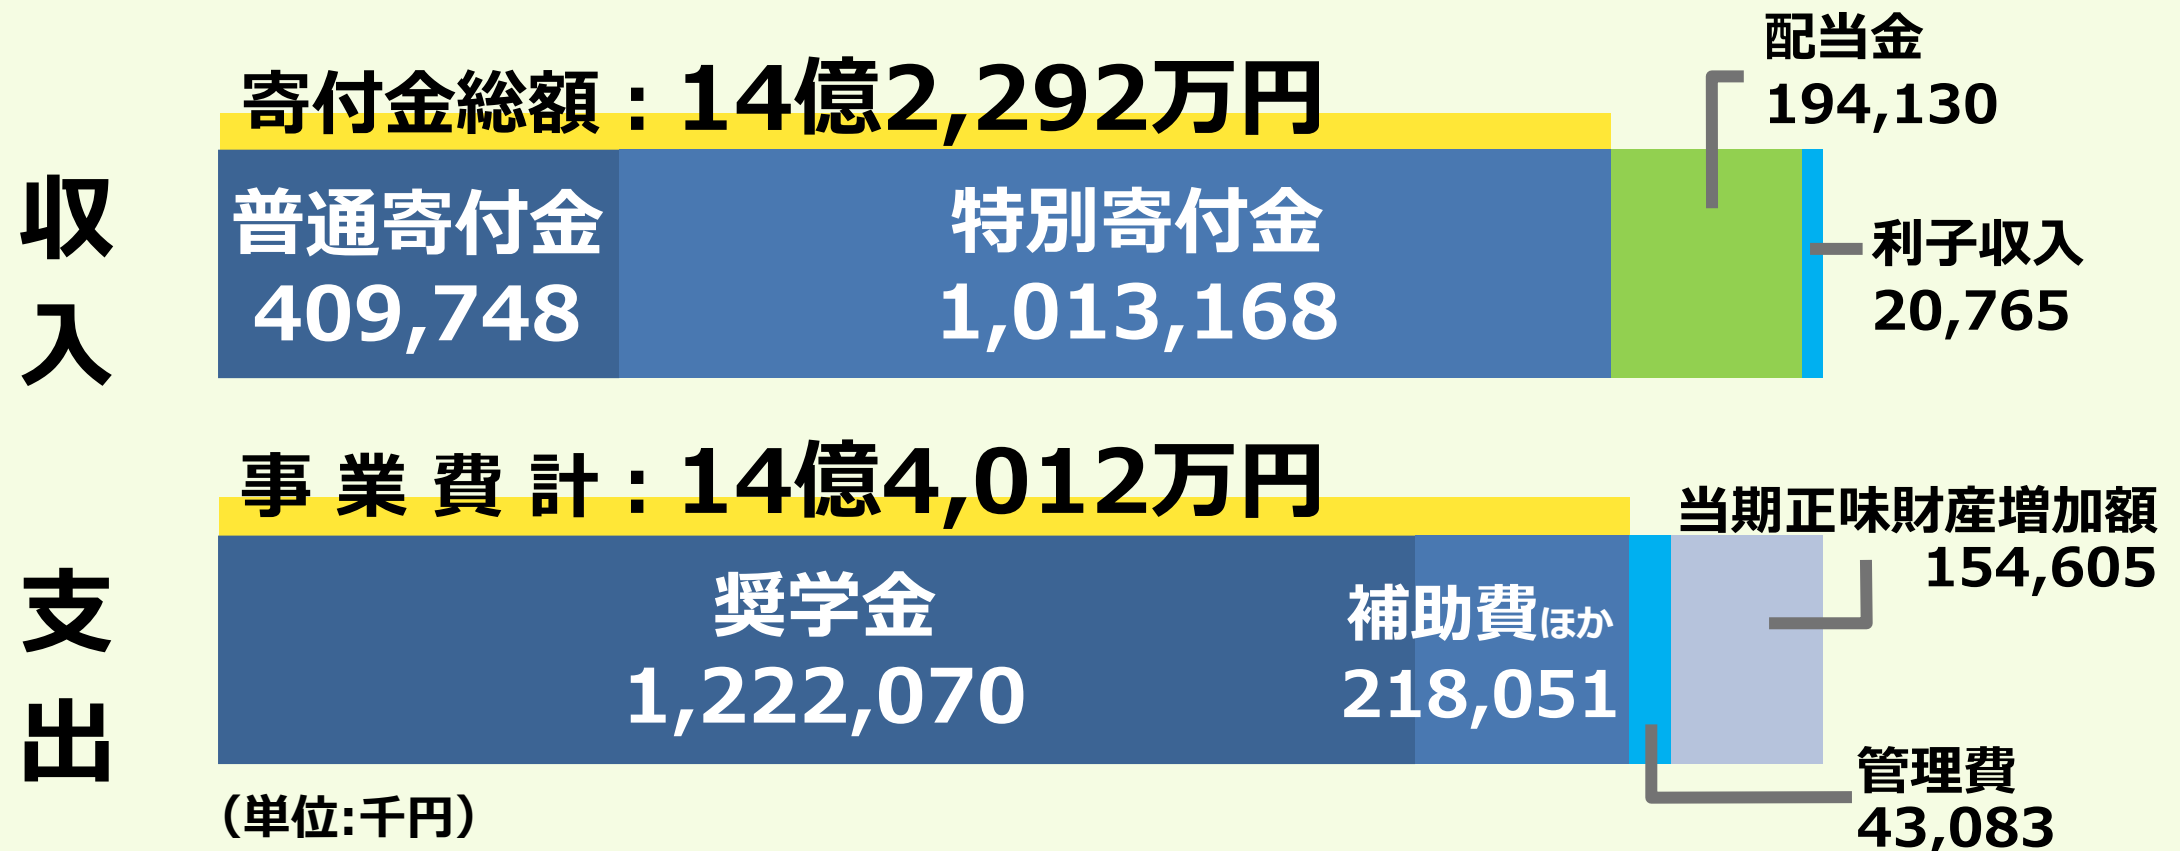

地区裁量

03

寄付金の状況

ご寄付は奨学事業に

全体支出の **97%** が事業費

- 2022-23年度は学友からの高額寄付もあり、前年度から7,700万円増

寄付金の種類

米山奨学会への寄付は
寄付金控除の対象です