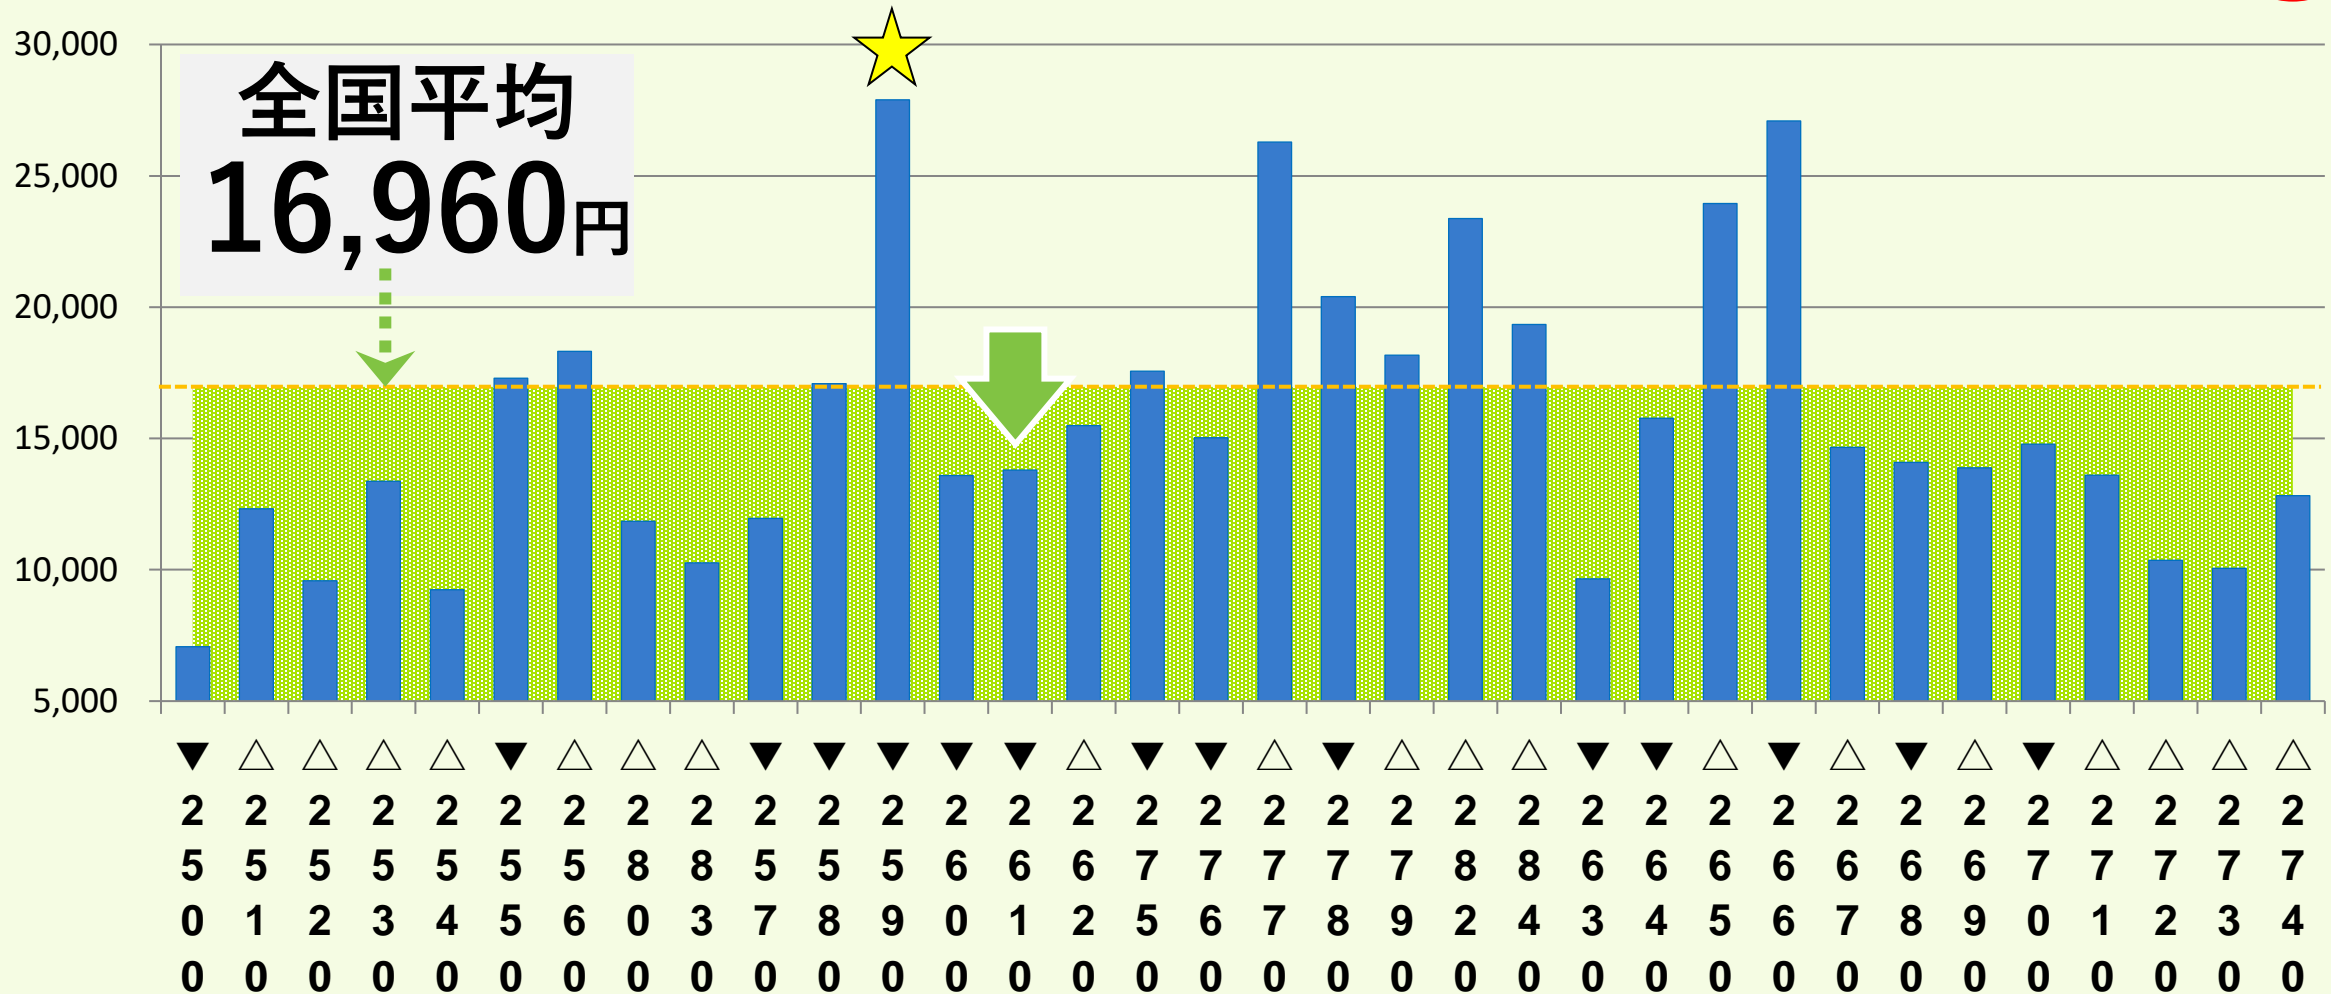

寄付実績

個人平均寄付額

● 当地区の平均寄付額 **13,800** 円 (第 **20** 位)