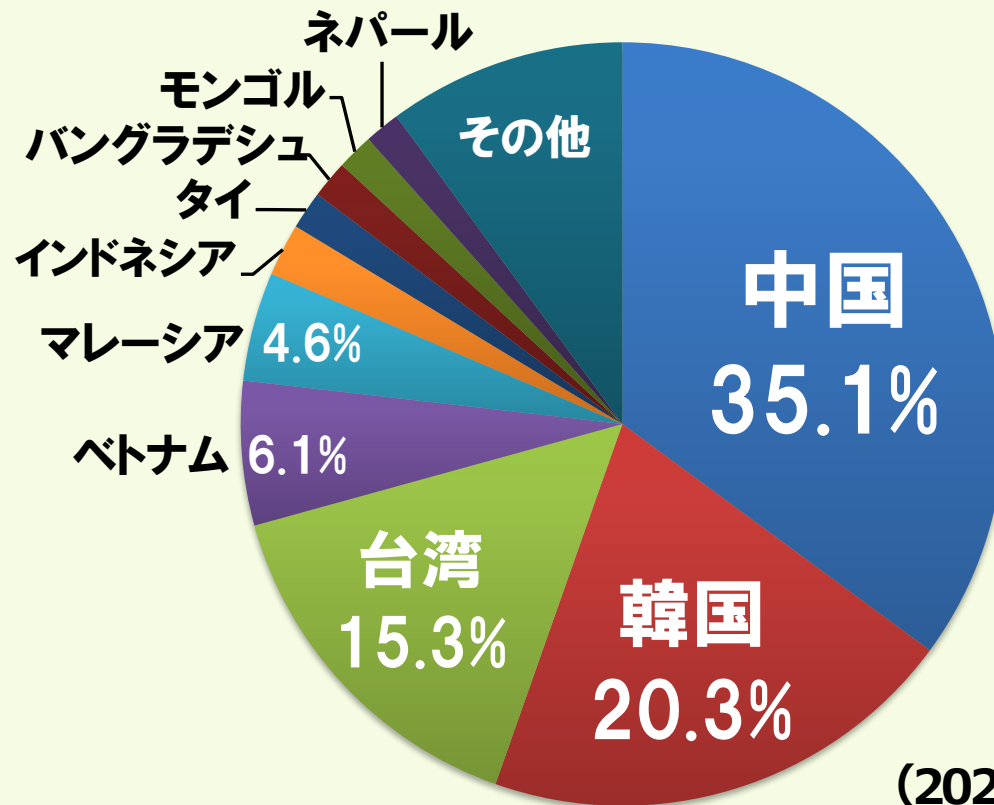

02

米山獎学生

国内最大級の奨学生数

2023
学年度 **900人**

新規649人/継続

累計**23,509人**

131の国と地域

(2023年7月現在)

奨学生の選考

採用基準（全国统一）

- 勉学への意欲、人物面・学業面が優秀、将来日本との懸け橋になりうる人材
- 家庭状況、経済状況は評価対象外

留学の目的
将来の目標

交流への
熱意

人間性
人柄

コミュニケーション能力

+