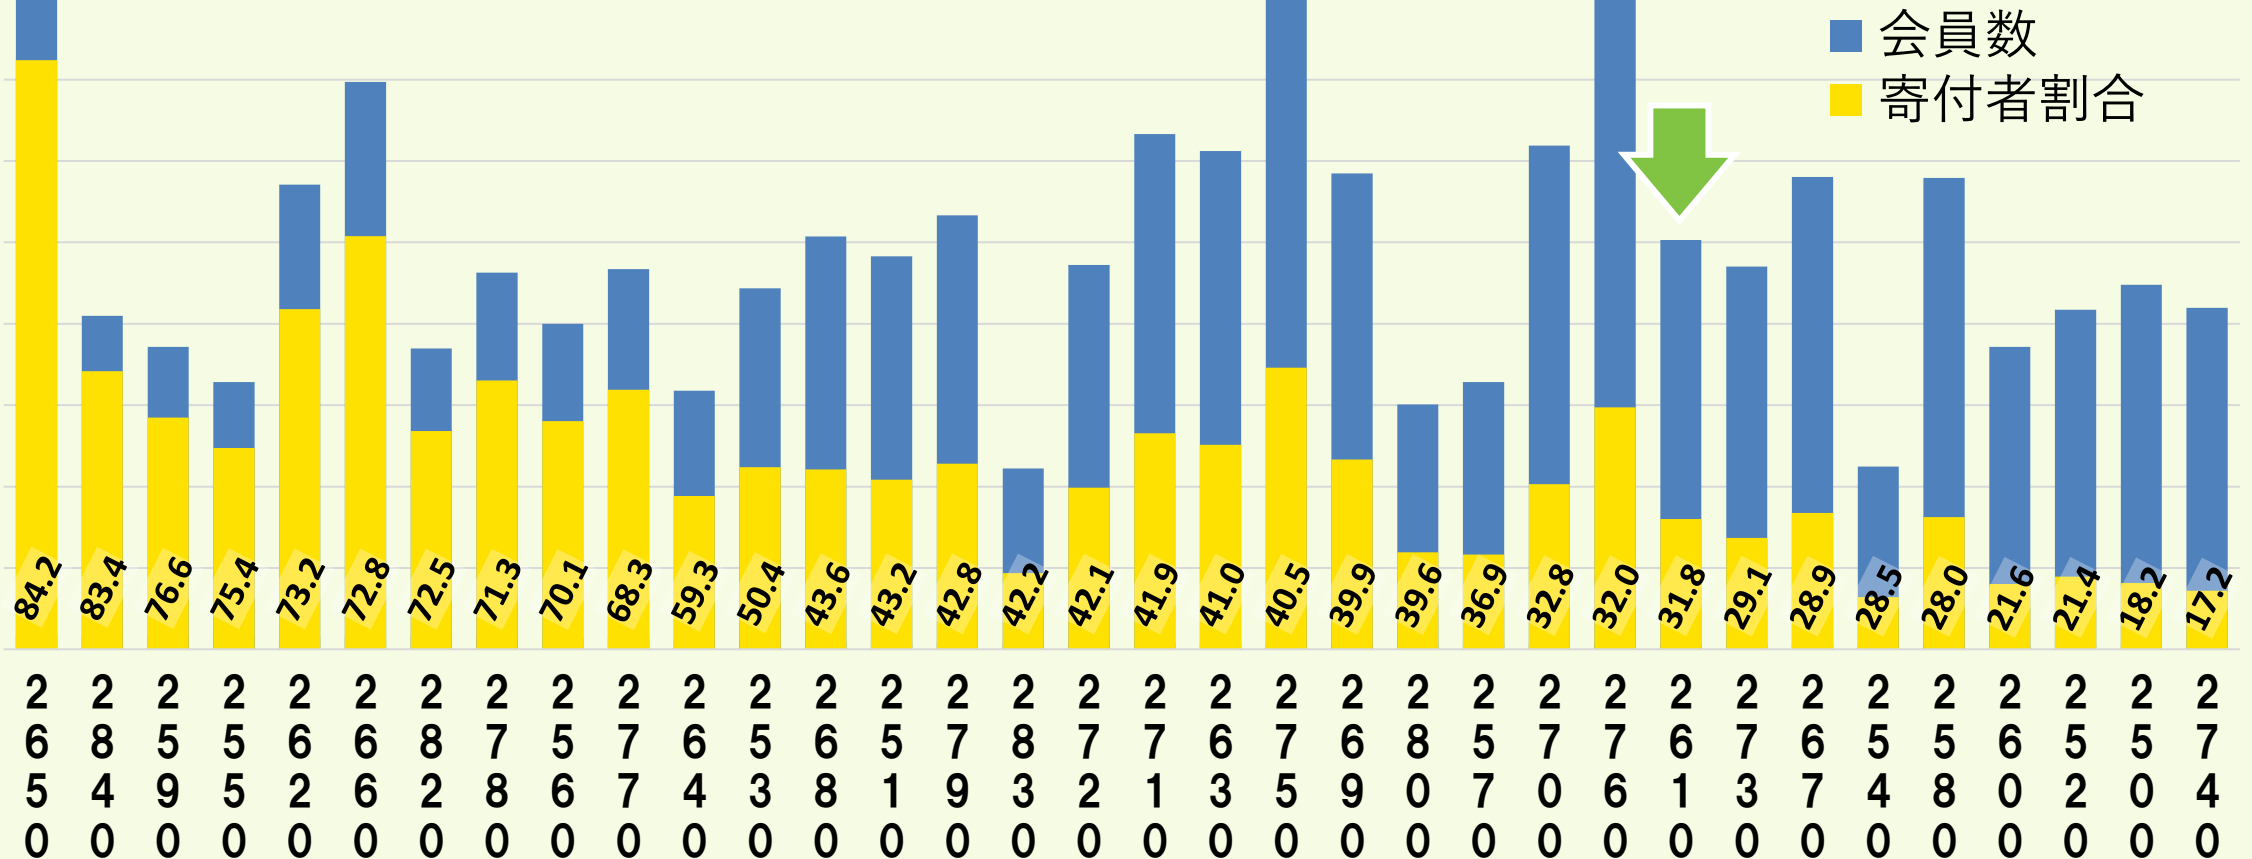

寄付実績

特別寄付者割合

- 全国平均 47.3% 当地区 **31.8%**
  最大 84.2%(2650)、最小 17.2%(2740)