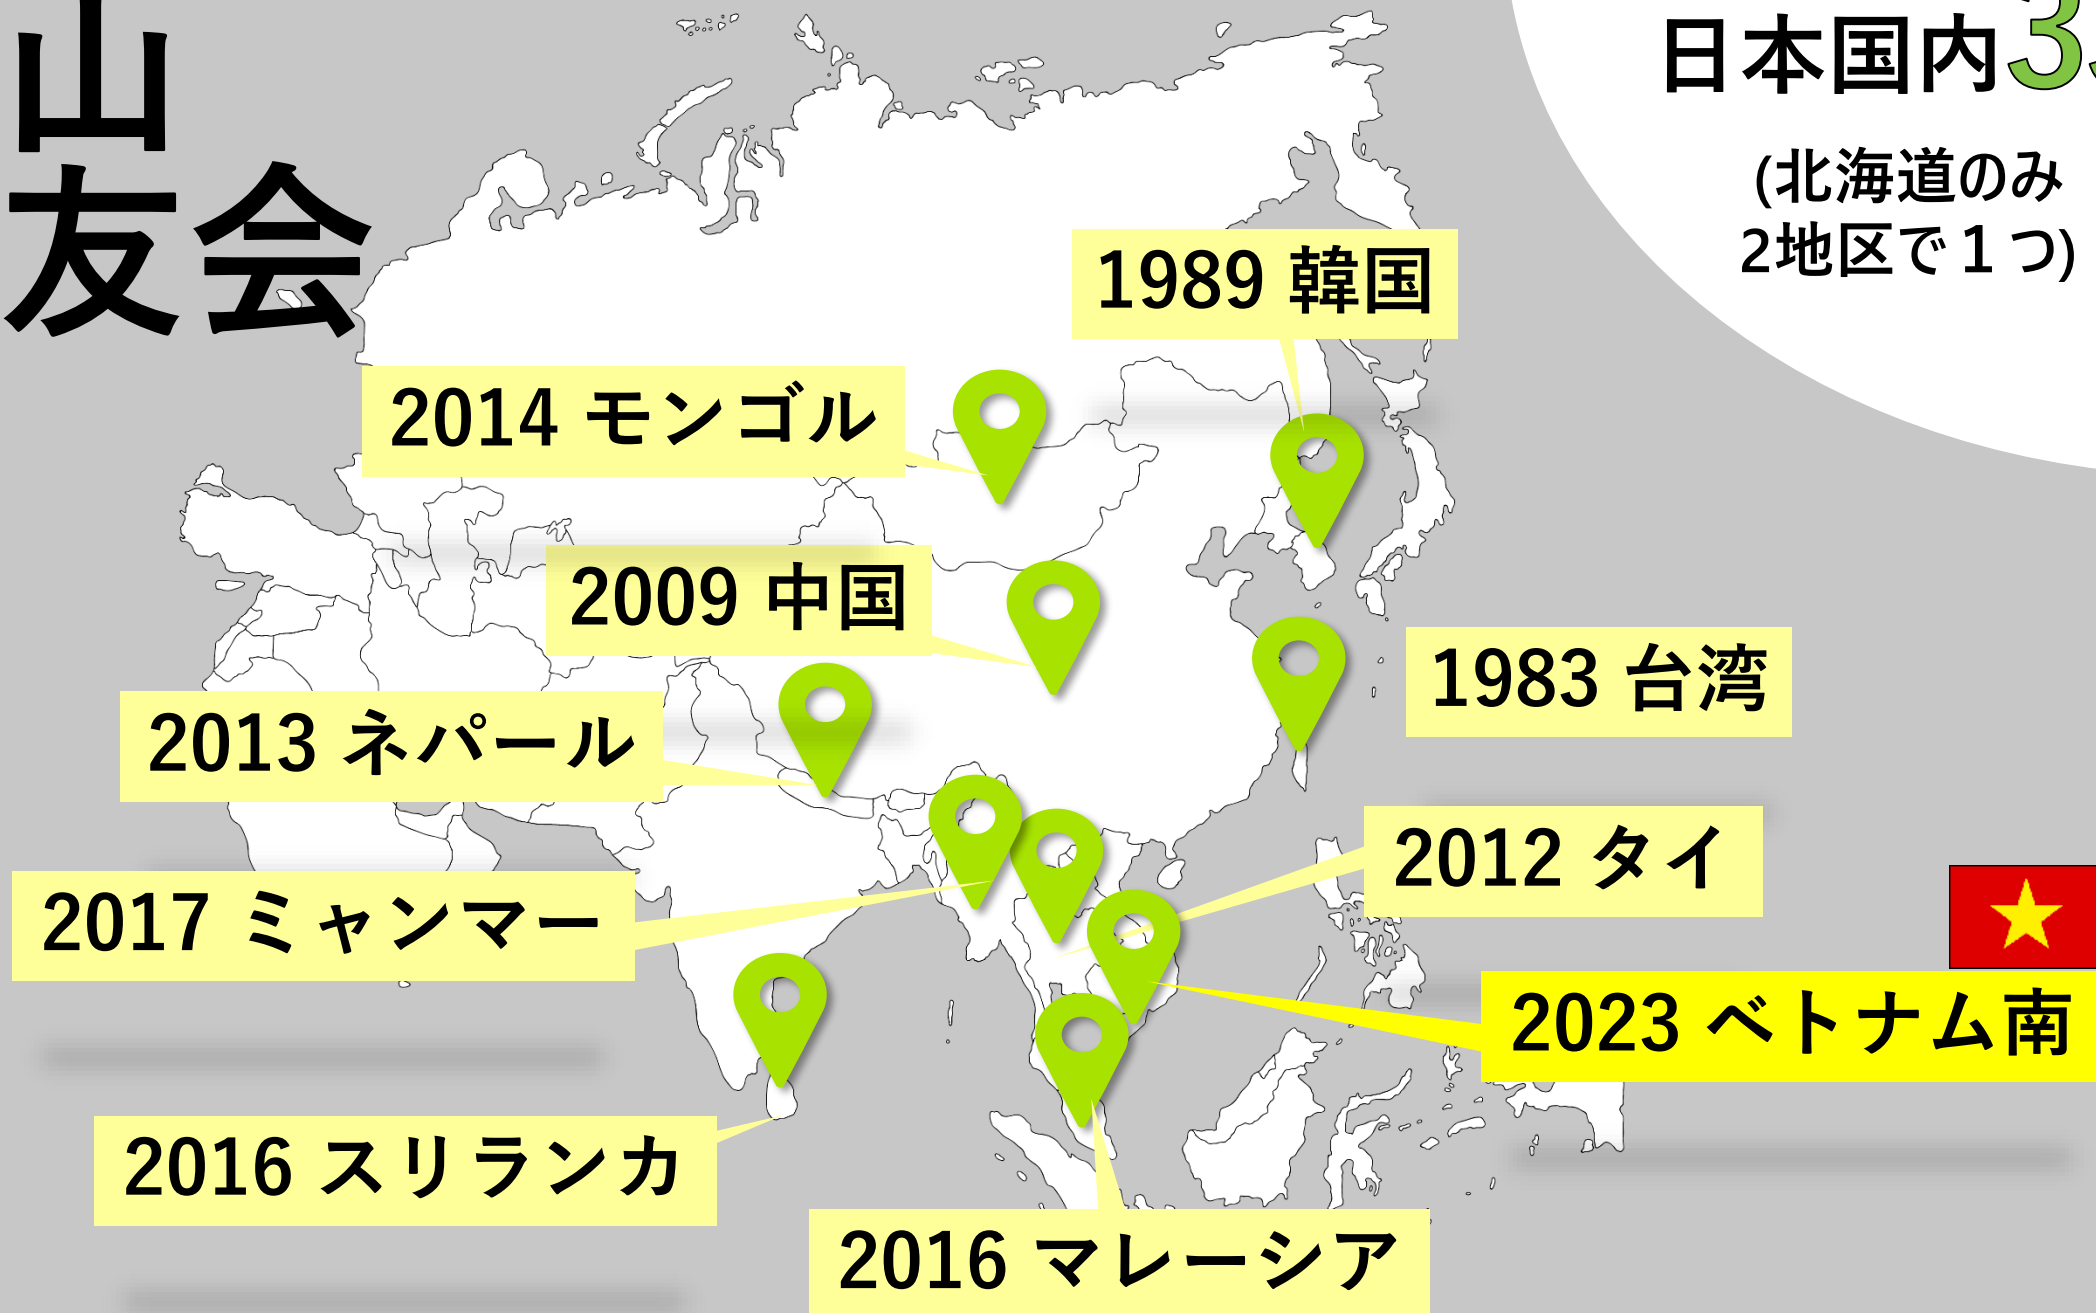

特別寄付者割合

- 全国平均 47.3% 当地区 **31.8%** 
最大 84.2%(2650)、最小 17.2%(2740)

04

巣立った
米山奨学生

米山学友会

日本国内 **33**

(北海道のみ
2地区で1つ)

米山学友の世界大会「再会in関東」

- **2年に1度**開催
 - 第1回：熊本（2017年）
 - 第2回：モンゴル（2019年）
 - 第3回：つくば（2023年8月）
- 「再会 in 関東」
登録者数 1,209人
- 第4回は**台湾**で開催（**2026**年）

台灣 米山學友會

日本人への奨学金15年目、累計53人支援。日本留学推進活動も。

韓国

米山学友会

韓国でも！日本人への奨学金 8 年
目、累計42人を支援。

ネパール 米山学友会

ネパール大地震の義援金をもとに
30人以上の子どもへ奨学支援

ベトナム南 米山学友会

2023年に設立！海外10番目の
学友会。ホーチミンを中心に活動

NEW

学友からロータリー会員へ

292人

出身国・地域 TOP 3

台湾 87人 韓国 72人 中国 68人